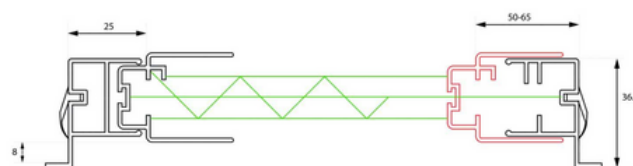

Beschermd model, patented by Unilux