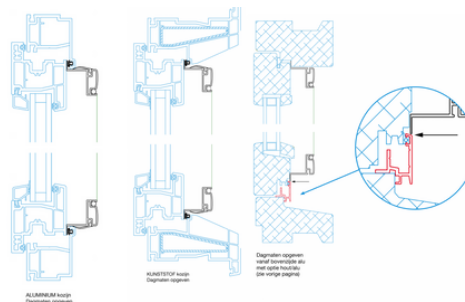

Productinformatie

De Unilux Inklem Unit Dubbel zorgt voor een muggenvrije nachtrust. Dit type raamhor valt op door zijn luxe uitstraling en gebruiksvriendelijkheid. Hoe vaak het gaas zichzelf ook opvouwt; alle elementen blijven netjes op zijn positie. De Inklem Unit Dubbel wordt van hoogwaardig aluminium gefabriceerd. Bijkomend voordeel is dat er geen schroeven of boormachines aan te pas komen. De raamhor wordt op maat gemaakt en klemt precies tussen jouw kozijn.

Producteigenschappen

Geschikt voor: draaikiëpraam (aluminium, hout, kunststof)

Maximale breedte: 240 cm

Maximale hoogte: 200 cm

Systeempleuren: blank aluminium, ivoor, antraciet, antraciet (structuurlak), zwart (structuurlak)*

Gaas: zwart**

*Elke gewenste RAL-kleur tegen meerprijs.

** Grijs gaas tegen meerprijs

Doorsnede

Beschermd model, patented by Unilux

Plaatsing